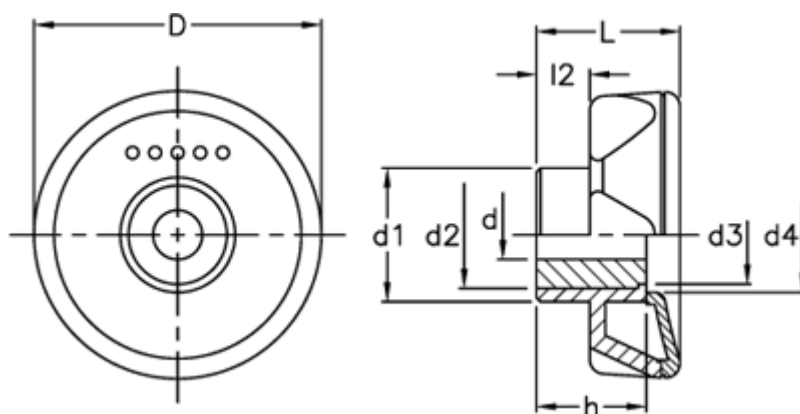

Varenummer: 23052204164
Beskrivelse: E+G Drejeknop
ELK.56-FP A10-C4, gul dækkappe

Mål

$D = 56$
 $d_1 = 26.5$
 $d_2 = 22$
 $d_3 = 20.5$
 $d_4 = 23$
 $d_{H7} = 10$
 $h = 22$
 $L = 29$

$l_2 = 11$